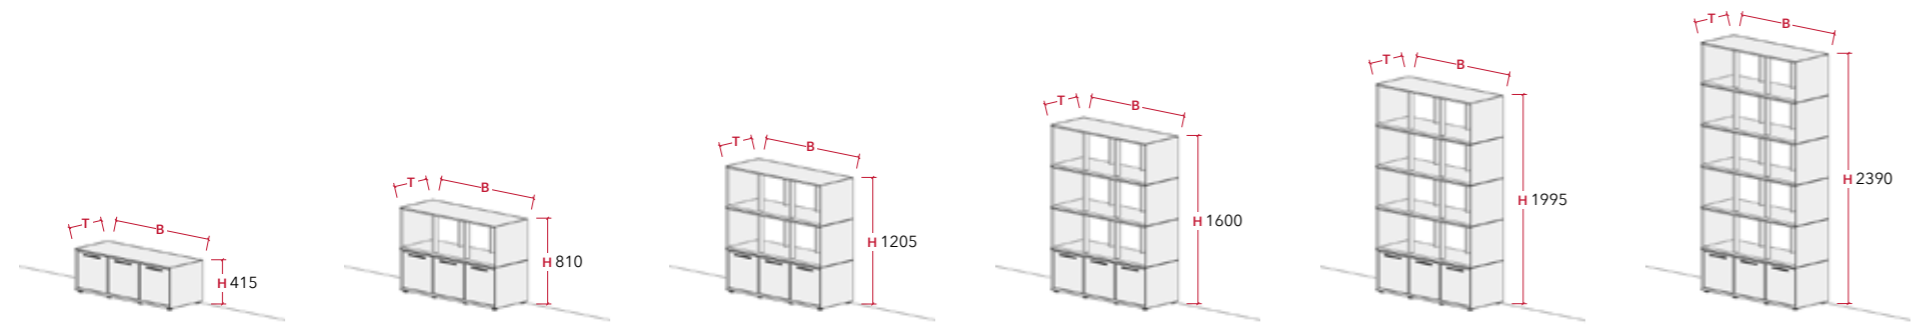

rack 6 OH

T: 450
B: 1210 | 1610 | 2010 | 2410

Alle Angaben in mm / All specifications in mm. T=Tiefe / depth. B=Breite / width. H=Höhe / height.

REGALELEMENTE MIT 1 OH FLÜGELTÜRSCHRÄNKE
RACK ELEMENTS WITH 1 OH HINGED-DOOR CABINETS