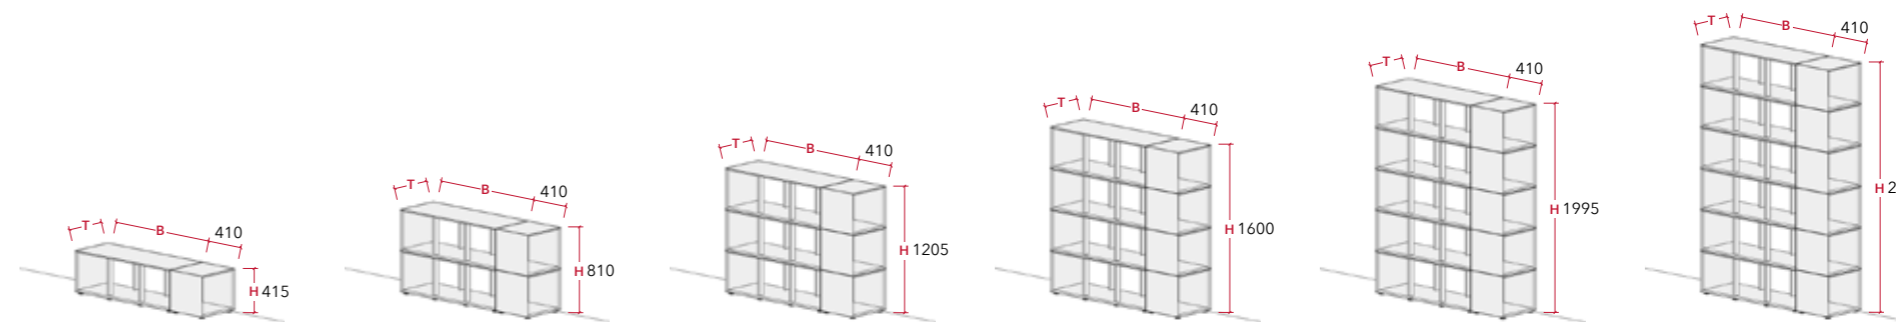

REGALELEMENTE MIT KORPUSMÖBEL SEITLICH RACK ELEMENTS WITH SIDE CABINET UNITS

Regal 1 OH

rack 1 OH

T: 450
B: 1210 | 1610 | 2010 | 2410

Regal 2 OH

rack 2 OH

T: 450
B: 1210 | 1610 | 2010 | 2410

Regal 3 OH

rack 3 OH

T: 450
B: 1210 | 1610 | 2010 | 2410

Regal 4 OH

rack 4 OH

T: 450
B: 1210 | 1610 | 2010 | 2410

Regal 5 OH

rack 5 OH

T: 450
B: 1210 | 1610 | 2010 | 2410

Regal 6 OH

rack 6 OH

T: 450
B: 1210 | 1610 | 2010 | 2410

Alle Angaben in mm / All specifications in mm. T=Tiefe / depth. B=Breite / width. H=Höhe / height.