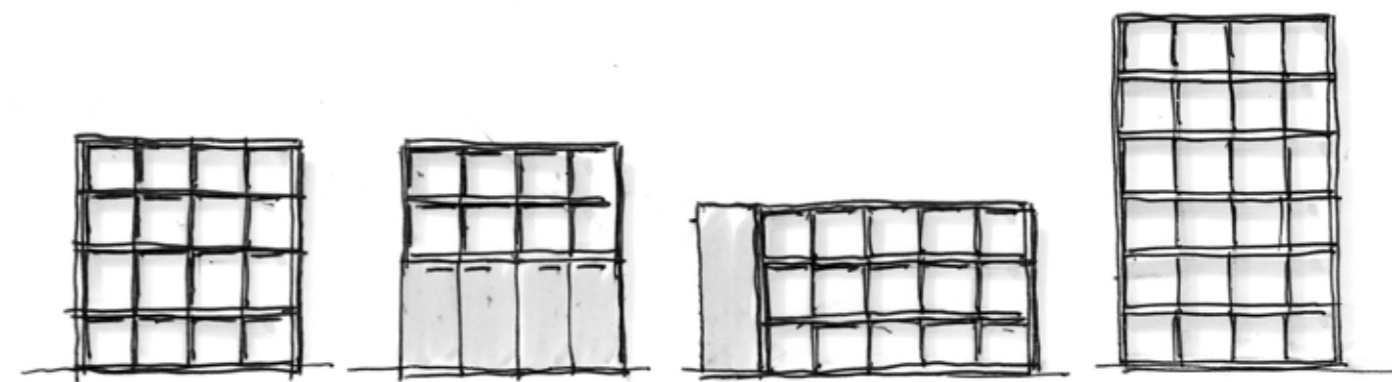

DER ANSPRUCH

CUBICO REGAL

STAURAUMSYSTEM

EIN OFFENES MODULARES REGALSYSTEM.

BASIEREND AUF DEM STAURAUMSYSTEM CUBICO.

BÖDEN UND SEITEN AUF GEHRUNG VERBUNDEN, MIT FALZAUSBILDUNG 2 / 2 MM.

BÖDEN UND SEITEN IN CUBICO - KANTENAUSFÜHRUNG.

TIEFE 450 MM RASTERHÖHE CA 400 MM. BREITE ABHÄNGIG VON PLATTENMATERIAL UND HANDLING.

KOMBINIERBAR MIT DEN SCHRANKELEMENTEN CUBICO. ALS UNTERBAU ODER SEITLICH ANGEORDNET.

EINGERÜCKTE RÜCKWANDELEMENTE ALS BILDABLAGE AUSGEBILDET.

VERDECKTE VERBINDUNG DER REGALREIHEN.

AUF STELLGLEITER STEHEND.

TYPENLISTE

&

GRÖSSEN

STAURAUMSYSTEM CUBICO REGAL

REGALELEMENTE RACK ELEMENTS

Regal 1 OH
mit optionalem
Zeitschriftenständer