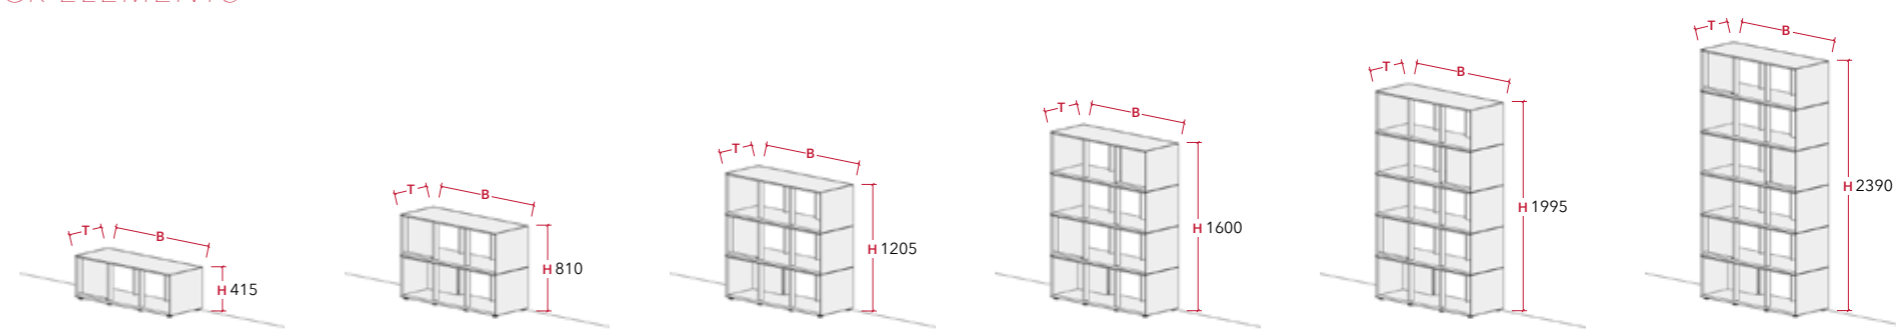

DER ANSPRUCH

CUBICO REGAL

STAURAUMSYSTEM

EIN OFFENES MODULARES REGALSYSTEM.

BASIEREND AUF DEM STAURAUMSYSTEM CUBICO.

BÖDEN UND SEITEN AUF GEHRUNG VERBUNDEN, MIT FALZAUSBILDUNG 2 / 2 MM.

BÖDEN UND SEITEN IN CUBICO - KANTENAUSFÜHRUNG.

TIEFE 450 MM RASTERHÖHE CA 400 MM. BREITE ABHÄNGIG VON PLATTENMATERIAL UND HANDLING.

KOMBINIERBAR MIT DEN SCHRANKELEMENTEN CUBICO. ALS UNTERBAU ODER SEITLICH ANGEORDNET.

EINGERÜCKTE RÜCKWANDELEMENTE ALS BILDABLAGE AUSGEBILDET.

VERDECKTE VERBINDUNG DER REGALREIHEN.

AUF STELLGLEITER STEHEND.

TYPENLISTE

&

GRÖSSEN

STAURAUMSYSTEM CUBICO REGAL

REGALELEMENTE RACK ELEMENTS

Regal 1 OH
mit optionalem
Zeitschriftenständer