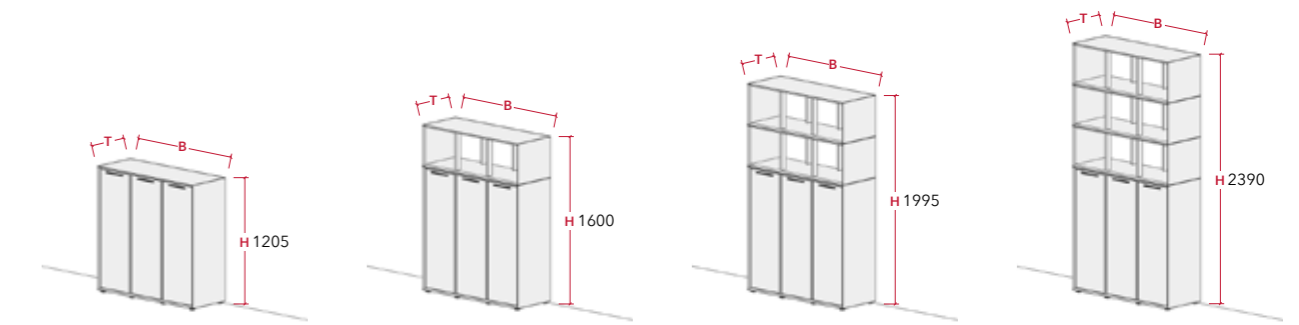

REGALELEMENTE MIT 3 OH FLÜGELTÜRSCHRÄNKE
RACK ELEMENTS WITH 3 OH HINGED-DOOR CABINETS

Regal 3 OH	Regal 4 OH Flügeltürschränke 3 OH	Regal 5 OH Flügeltürschränke 3 OH	Regal 6 OH Flügeltürschränke 3 OH
<i>rack 3 OH</i>	<i>rack 4 OH</i> <i>hinged-door cabinets 3 OH</i>	<i>rack 5 OH</i> <i>hinged-door cabinets 3 OH</i>	<i>rack 6 OH</i> <i>hinged-door cabinets 3 OH</i>
T: 450 B: 1210 | 1610 | 2010 | 2410	T: 450 B: 1210 | 1610 | 2010 | 2410	T: 450 B: 1210 | 1610 | 2010 | 2410	T: 450 B: 1210 | 1610 | 2010 | 2410