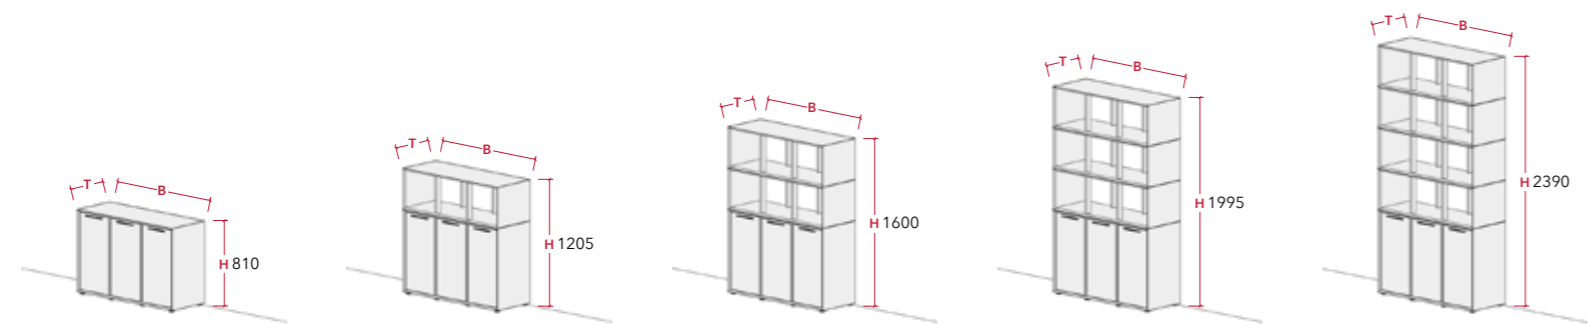

REGALELEMENTE MIT 2 OH FLÜGELTÜRSCHRÄNKE
RACK ELEMENTS WITH 2 OH HINGED-DOOR CABINETS

Regal 2 OH	Regal 3 OH Flügeltürschränke 2 OH	Regal 4 OH Flügeltürschränke 2 OH	Regal 5 OH Flügeltürschränke 2 OH	Regal 6 OH Flügeltürschränke 2 OH
<i>rack 2 OH</i>	<i>rack 3 OH</i> <i>hinged-door cabinets 2 OH</i>	<i>rack 4 OH</i> <i>hinged-door cabinets 2 OH</i>	<i>rack 5 OH</i> <i>hinged-door cabinets 2 OH</i>	<i>rack 6 OH</i> <i>hinged-door cabinets 2 OH</i>
T: 450 B: 1210 | 1610 | 2010 | 2410	T: 450 B: 1210 | 1610 | 2010 | 2410	T: 450 B: 1210 | 1610 | 2010 | 2410	T: 450 B: 1210 | 1610 | 2010 | 2410	T: 450 B: 1210 | 1610 | 2010 | 2410